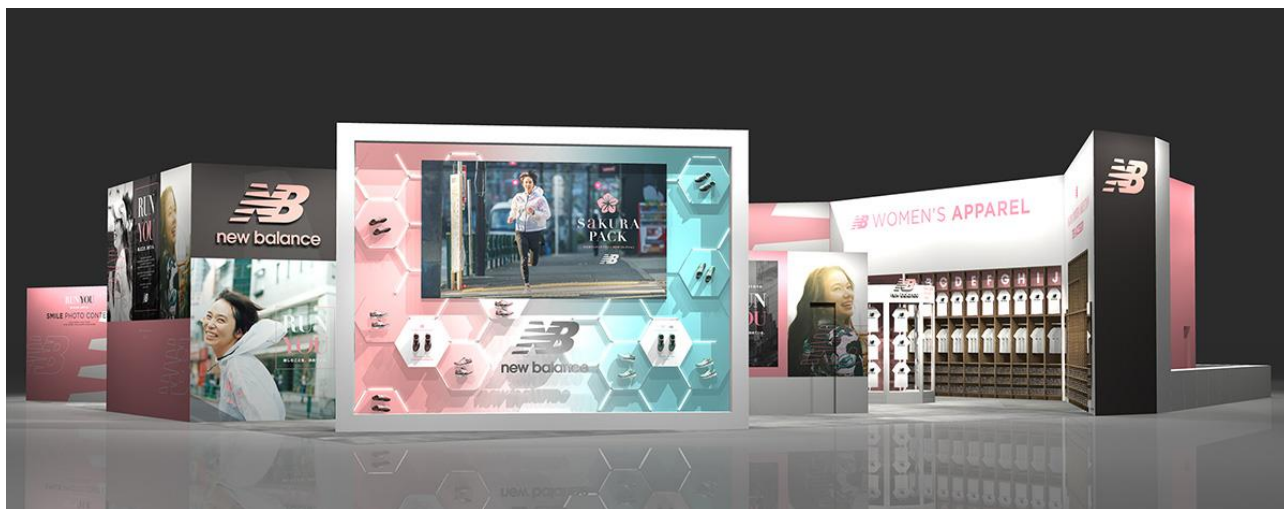

名古屋ウィメンズマラソン EXPO を 100 倍楽しもう！ 「走るラジオ」や「AR イベント」でここだけでしかできない体験を

いよいよ今週末は名古屋ウィメンズマラソン2019。ナゴヤドームでは3月8日（金）から10日（日）までの3日間、EXPOが催されます。EXPO会場ニューバランスブースでは、数々のコンテンツ、限定商品をご用意してランナーの皆様、応援の皆様、すべての方々をお待ちしています。「名古屋ウィメンズマラソンを100倍楽しむ方法」と題して、ニューバランスブースをご紹介します。限定グッズやフォトコンテスト、そして今回はランニングカルチャー誌「走るひと」とコラボレーションし、3日間限定のラジオステーション「走るラジオ」も登場。豪華ゲストがニューバランスブース内のラジオステーションでトークを繰り広げます。

https://shop.newbalance.jp/shop/pages/nwm_expo.aspx

■走るラジオ

ニューバランスがランニングカルチャー誌「走るひと」とコラボレーションして誕生した3日間限定のラジオステーション「走るラジオ」が登場。

「走ることを楽しむ」ためのアレコレについて、さまざまなゲストを迎えたプログラムをご用意しています。神野大地選手や三村仁司氏、ニューバランスのウィメンズブランドアンバサダーに就任した飯豊まりえさん、名古屋ウィメンズマラソンオフィシャルサポートランナーの西谷綾子さん、SKE48高木由麻奈さん、平田詩奈さんなど豪華ゲストが登場予定です。詳しいTIME TABLEはこちらからご覧ください。