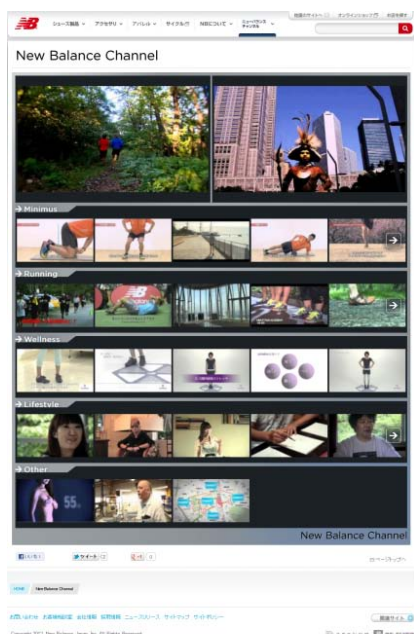

2012年7月2日
株式会社 ニューバランス ジャパン
www.newbalance.co.jp

ニューバランスの動画まとめ 「New Balance Channel」を開設

PC版

モバイル版

株式会社ニューバランス ジャパン(本社:東京都中央区、代表取締役社長:林 喜弘)では、自社サイト内に、製品や企業活動を動画で紹介するページ「New Balance Channel」を開設しております。

New Balance Channel - ニューバランス チャンネル -
<http://www.newbalance.co.jp/moviechannel/> (PC からアクセス)

<http://nbfitpark.jp/moviechannel/> (モバイルからアクセス)

「New Balance Channel」では、ニューバランスが実施したプレス会の模様やマラソン大会などのムービーのほか、コマーシャル用に撮影された動画、CSR 活動の模様など、さまざまな動画を配信しております。これらの動画は、動画共有サイトやソーシャルメディアなどで紹介していましたが、動画をまとめて一覧として紹介するページはありませんでした。「New Balance Channel」はこれらの動画をすべて集約し、一覧