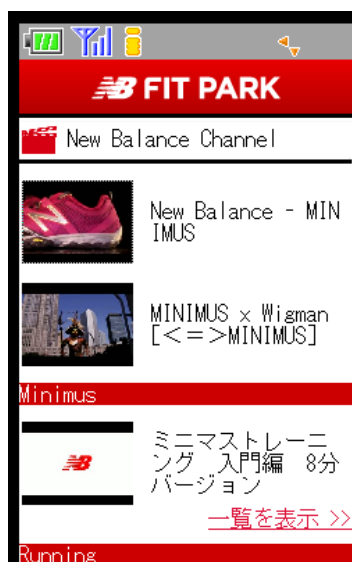

2012年7月2日
株式会社 ニューバランス ジャパン
www.newbalance.co.jp

ニューバランスの動画まとめ 「New Balance Channel」を開設

PC版

モバイル版

株式会社ニューバランス ジャパン(本社:東京都中央区、代表取締役社長:林 喜弘)では、自社サイト内に、製品や企業活動を動画で紹介するページ「New Balance Channel」を開設しております。

New Balance Channel - ニューバランス チャンネル -
<http://www.newbalance.co.jp/moviechannel/> (PC からアクセス)

<http://nbfitpark.jp/moviechannel/> (モバイルからアクセス)

「New Balance Channel」では、ニューバランスが実施したプレス会の模様やマラソン大会などのムービーのほか、コマーシャル用に撮影された動画、CSR 活動の模様など、さまざまな動画を配信しております。これらの動画は、動画共有サイトやソーシャルメディアなどで紹介していましたが、動画をまとめて一覧として紹介するページはありませんでした。「New Balance Channel」はこれらの動画をすべて集約し、一覧