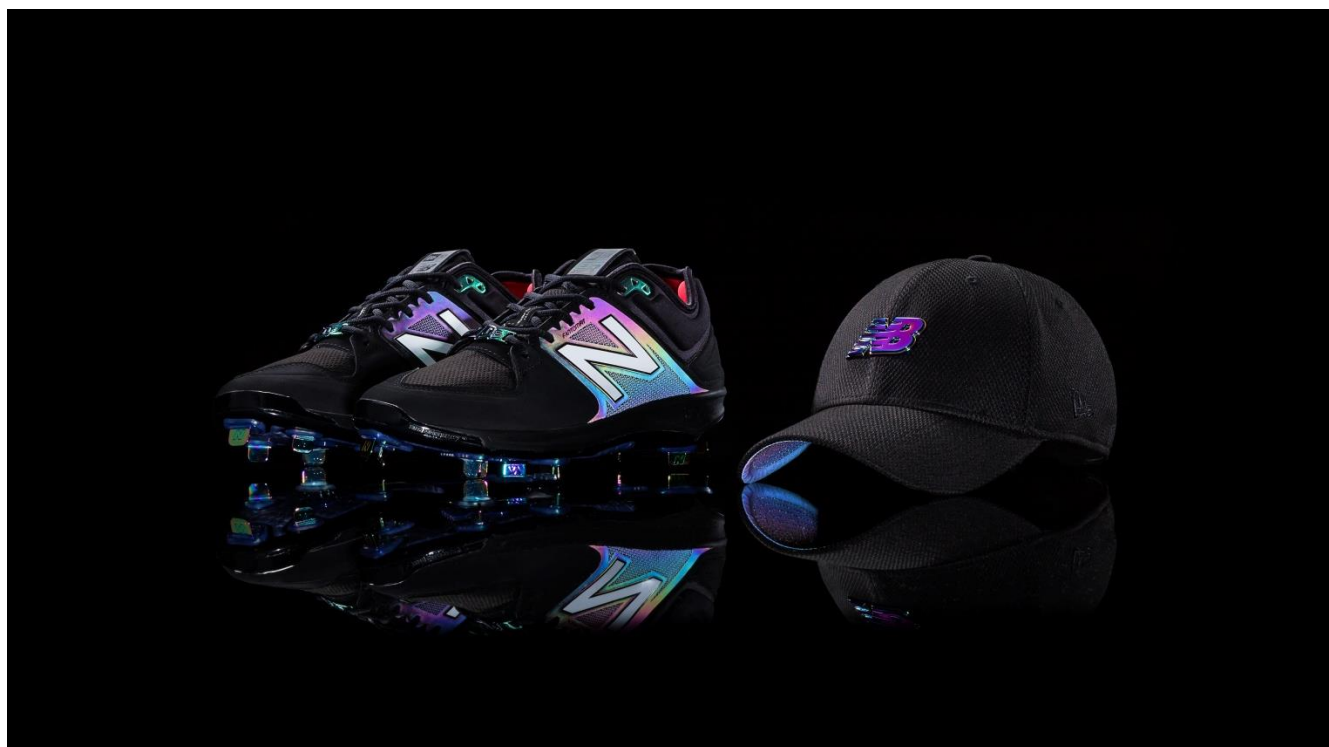

New Balance × New Era
グローバルコラボレーション発表

ニューバランスとニューエラ、ともにアメリカで生まれたふたつのブランドが、グローバルコラボレーションを発表。2017年春夏シーズンに送るニューバランスの新作ベースボールスパイク「L3000」とNEW ERAの人気モデル「39THIRTY」がコラボレーションしスペシャルボックス入りのプレミアムセットで2月10日（金）より店舗・数量限定で販売いたします。

■L3000 NE3

ニューバランスベースボールより、最高のフィット性と軽快な足さばきを実現するオールラウンダー向け「L3000」が新登場。足全体を包み込むようなシームレスな足入れ感に加え、DATA TO DESIGNによりサポート性を最適化したインソール、クッション性に優れたREVLITE ミッドソールを搭載し、プレーを快適にサポートします。

商品名 : L3000

カラー : NE3 (ブラック)

サイズ (ウイズ/センチ) : D/ 26.0~29.0cm